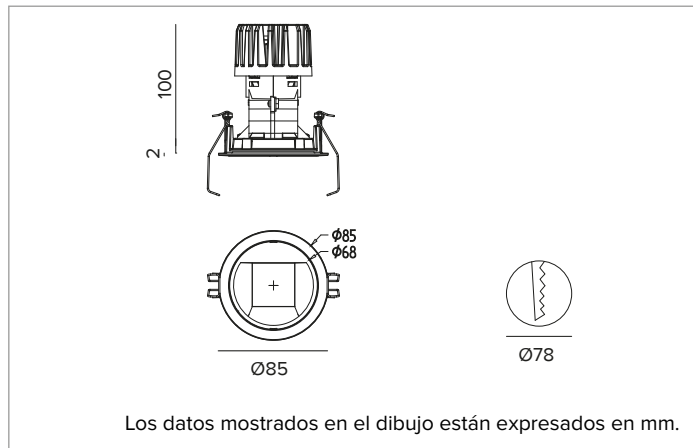

## Downlight empotrable de LED en versión trim

	4000K	H(m)	D1(m)	D2(m)	E <sub>max</sub> (lx)		
	Ra90	42°	73°				
	Fixture Power	13W	1	0.83	1.56	947	
	Source Flux	1736lm	2	1.65	3.11	237	
	Fixture Flux	1051lm	3	2.48	4.67	105	
	Efficacy	78lm/W	4	3.31	6.23	59	
TS1393	I <sub>max</sub> =625cd/klm	I <sub>max</sub>	1084cd	5	4.13	7.78	38