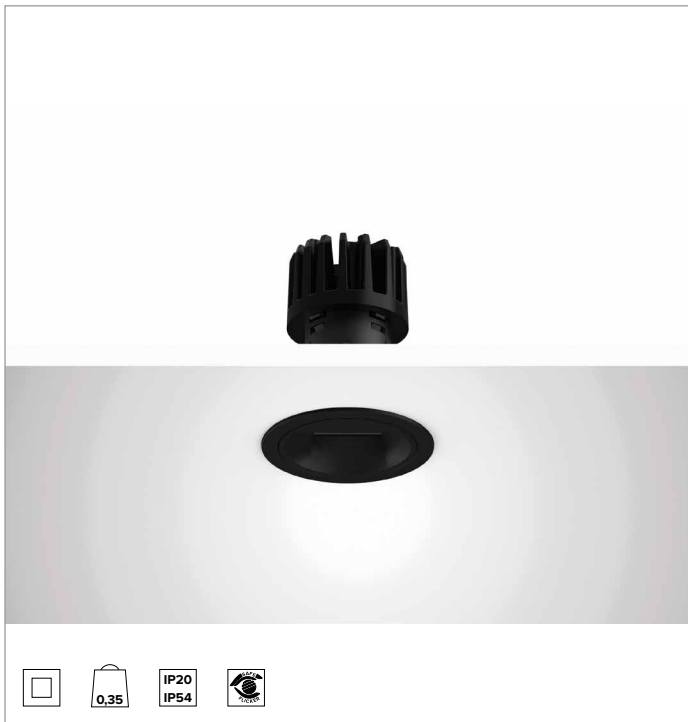

# 1T8565EL | CCTEVO WALL WASHER 78

## Downlight empotrable de LED en versión trim

	4000K	H(m)	D1(m)	D2(m)	E <sub>max</sub> (lx)		
	Ra90	42°	73°				
	Fixture Power	13W	1	0.83	1.56	947	
	Source Flux	1736lm	2	1.65	3.11	237	
	Fixture Flux	1051lm	3	2.48	4.67	105	
	Efficacy	78lm/W	4	3.31	6.23	59	
TS1393	I <sub>max</sub> =625cd/klm	I <sub>max</sub>	1084cd	5	4.13	7.78	38